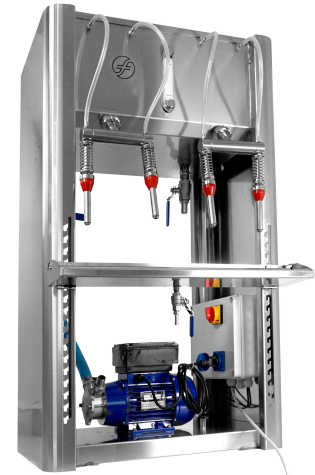

Abfüllgerät 4 Stationen, elektronischer Sensor

Artikel-Nr.: 510AFGEE4-E

EAN: 4250699434778

Marke: FISCHER-LAHR

Datenstand: 04.03.2026

FISCHER-LAHR

Flaschen-Abfüller für Pumpe: Profi Abfüllgerät 4 Stationen mit elektronisch gesteuertem Füllstands-Messer (steuert Pumpe), 230V, Falldruckfüller 14mm Standard-Füllventilen aus Edelstahl - Abfülleistung ca. 480 Ltr./Std., made in EU, versandkostenfrei in DE

- ✓ Bei diesem Falldruckfüller reagiert oben ein elektronischer Füllstands-Schwimmer und schaltet den Strom an der Schuko-Steckdose aus, an der die Pumpe hängt. Ergebnis: Die Pumpe stoppt ohne Strom sofort! Wenn der untere Füllstands-Sensor erkennt, dass zu wenig Getränk im Falldruckbehälter ist, wird die Steckdose wieder eingeschaltet und die Pumpe füllt den Vorratsbehälter.
- ✓ Die Zuführpumpe läuft nicht "gegen" das geschlossene Überlauf-Ventil der Abfüllmaschine
- ✓ Verwende jede beliebige 230V Getränkepumpe mit manuellem Ein-/Aus-Schalter
- ✓ Komplett aus Edelstahl und bis 80°C geeignet

Preis: Tagespreis auf www.fischer-lahr.de oder Verkäufer anfragen!

Lieferung: Spedition

⇒ **Lieferumfang:** Falldruckfüller 4-stellig, mit Edelstahl-Füllventilen OHNE Pumpe

⇒ **Gewicht:** 0,00 kg

⇒ **Packmaße:** 0,00 x 0,00 x 0,00 cm

Merkmale

Abfüller Ventil-Durchmesser: 14mm Standard-Ventil

Besonderheiten: Abfüllung direkt aus Lagerbehälter

Flaschenabfüller: - Reihenfüller 4-stellig, --- Abfüller dünnflüssig, Abfüller 400 Flaschen/Std., Abfüller 500 Flaschen/Std.

Spannung: 230 V

Viskosität empfohlen: 1 bis 10 cP

Zur Herstellung von: Wein, Saft, Most

Mehr Infos, passendes Zubehör und tagesaktuelle Preise unter
⇒ www.fischer-lahr.de/index.php?a=21984

Fischer Motorgeräte GmbH; Weingartenstrasse 79; 77933 Lahr; Deutschland
Telefon: +49 7821 58838 20; **E-Mail:** kontakt@fischer-lahr.de