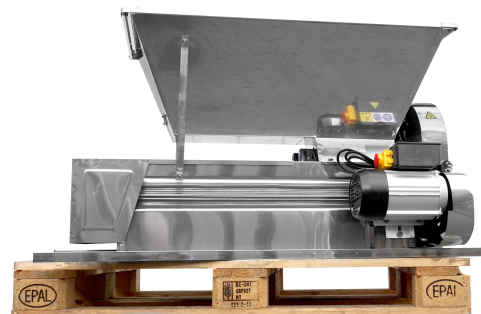

Abbeermaschine elektro TA1500EL220 Edelstahl

Artikel-Nr.: 500TA1500EL220

EAN: 4250699453922

Marke: FISCHER-LAHR

Datenstand: 08.05.2026

FISCHER-LAHR

SONDERPOSTEN: Abbeermaschine Edelstahl mit Elektro-Motor, FISCHER-LAHR Sondermodell TA1500EL, mit Förderschnecke im großen Trichter, 230V, 1500kg Trauben pro Std., Walzen Alu, Sonderausführung - nur so lange Vorrat reicht, Versand kostenfrei in DE

✓ TOP: Großer Einfülltrichter mit Förderschnecke transportiert die Trauben bequem zu den Walzen....

✓ FISCHER-LAHR Sondermodell zum günstigen Sonderpreis! Sonderposten mit begrenzter Stückzahl, nach Abverkauf keine Nachlieferung möglich...

✓ Hochwertiges Edelstahlgehäuse für eine langlebige, pflegeleichte und hygienische Nutzung

✓ Motorisierte Ausführung mit 0,75 kW für einen angenehmen und gleichmäßigen Arbeitsablauf.

✓ Komfortable Alternative zur handbetriebenen Maschine für Hobby-Winzer mit höheren Ansprüchen

Preis: Tagespreis auf www.fischer-lahr.de oder Verkäufer anfragen!

Lieferung: Spedition

⇒ **Lieferumfang:** Abbeermaschine inkl. Trauben-Abbeersieb

⇒ **Gewicht:** 54,00 kg

⇒ **Packmaße:** 125,00 x 62,00 x 68,00 cm