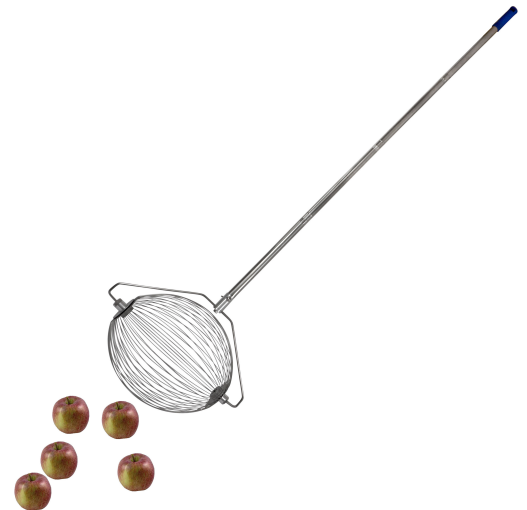

YERD Rollsammler Apple-Wizard PRO

Artikel-Nr.: 200RO10400

EAN: 4250699412837

Marke: YERD

Datenstand: 11.11.2025

FISCHER-LAHR

Klassischer Metall- Apfelsammler inkl. Stiel: YERD Rollsammler Apple-Wizard PRO, komplett aus Metall, Fallobstsammler inkl. zerlegbarem Metall-Stiel. Der klassische YERD Apple-Wizard PRO - langlebiger Apfel Rollsammler aus Metall. Kein Plastik, keine Kompromisse: stabile Bauweise für viele Erntejahre.

✓ Kein Plastik, keine Kompromisse: Klassischer Rollsammler für Äpfel, Birnen, Quitten u.v.m. - nahezu komplett aus robustem Metall gefertigt, kein billiges Plastik.

✓ Rückenschonendes Arbeiten: Kein Bücken mehr! Fallobst einfach im Stehen aufsammeln - schnell, sauber und komfortabel.

✓ Einfache Entleerung: Mit stabilem Spreizbügel - kein zu kleines Seitenloch wie bei vielen Kunststoff-Rollsammlern. Ideal auch für größere Äpfel.

✓ Inklusive Metallstiel: Hochwertiger, zerlegbarer Stiel im Lieferumfang enthalten (kein wackeliger Teleskopstiel). Platzsparend und langlebig.

Merkmale

Besonderheiten: rückenfreundliches Aufsammeln

Fallobst-Sammler: Apfel-Sammler (Rollsammler)

Geeignet: für Äpfel, für Quitten, für Orangen / Zitronen

Material: Stahl verzinkt, Aluminium

Mehr Infos, passendes Zubehör und tagesaktuelle Preise unter
⇒ www.fischer-lahr.de/index.php?a=24302