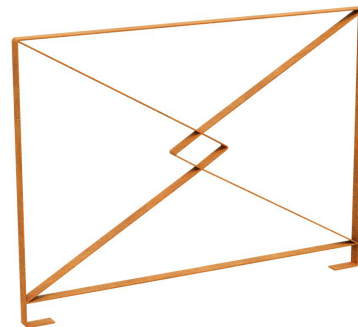

PLOTTO 1 Corten Stadtbarriere

Artikel-Nr.: 852PLOT1

EAN: 4250699452277

Marke: Cortena

Datenstand: 27.04.2026

FISCHER-LAHR

PLOTTO1 Corten Stadt-Barriere, Geländer als rostiges Design-Objekt, Zaun aus Corten-Stahl, Zierzaun / Abrenzung 150x5x110 cm, made in EU

PLOTTO 1 ist eine Stadtbarriere aus Cortenstahl, dank ihrer Eigenschaften langlebig und vandalensicher ist. Sie passt perfekt in städtische Räume. Mit dieser Zaunserie können Sie Stadtstraßen, Gehwege, Radwege und mehr abgrenzen.

✓ Maße: 150 x 5 x 110 cm

✓ Material: Cortenstahl

✓ Gewicht: ca. 15 kg

Preis: Tagespreis auf www.fischer-lahr.de oder Verkäufer anfragen!

Lieferung: Spedition

⇒ **Lieferumfang:** PLOTTO 1 Corten Stadtbarriere wie abgebildet

⇒ **Gewicht:** 15,00 kg

⇒ **Packmaße:** 150,00 x 5,00 x 110,00 cm

Merkmale

Besonderheiten: Raumtrenner / Barriere

DESIGN / Stil: modern Design

Farbe / Oberfläche: Metall - Rost

Material: Cortenstahl

Produktlinie: PLOTTO Cortenstahl-Zaun