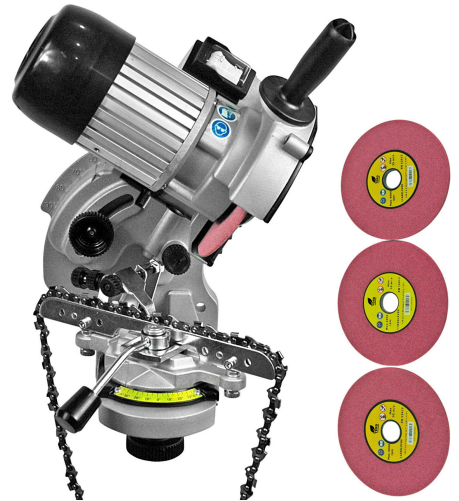

Kettenschärfgerät Tecomec Evo

Artikel-Nr.: 250KS11389001

EAN: 8032706107105

Marke: TECOMECC

Datenstand: 07.08.2025

FISCHER-LAHR

Hinweis: Das Tecomec Kettenschärfgerät EVO ist baugleich mit dem YERD Jolly EVO <https://bit.ly/4mDbyHn>

Original Tecomec Kettenschärfgerät Jolly EVO für Motorsäge-Ketten

- ✓ Schnell und exakt im richtigen Winkel schleifen, geringe Drehzahl 2700 u/min.
- ✓ leise und langsam laufende Motor begünstigt ein sauberes Schleifbild ohne Brandpuren
- ✓ Inkl. 3 Schleifscheiben mit 145mm Durchmesser
- ✓ 3,2 mm für 1/4", 3/8" Hobby und 0,325" Ketten
- ✓ 4,7 mm für 3/8" und 0,404" Ketten
- ✓ 6,0 mm für Tiefenbegrenzer

Modell / Ersatzteile: Kettenschärfgerät Jolly EVO

Sägekette Kettenart: Halbmeißelkette, Vollmeißelkette, Hobby-Kette, Picco-Kette (Stihl)

Sägekette Kettenteilung / Zoll: 0,325 Zoll Sägekette, 3/8 Zoll Sägekette, 1/4 Zoll Sägekette, 0,404 Zoll Sägekette